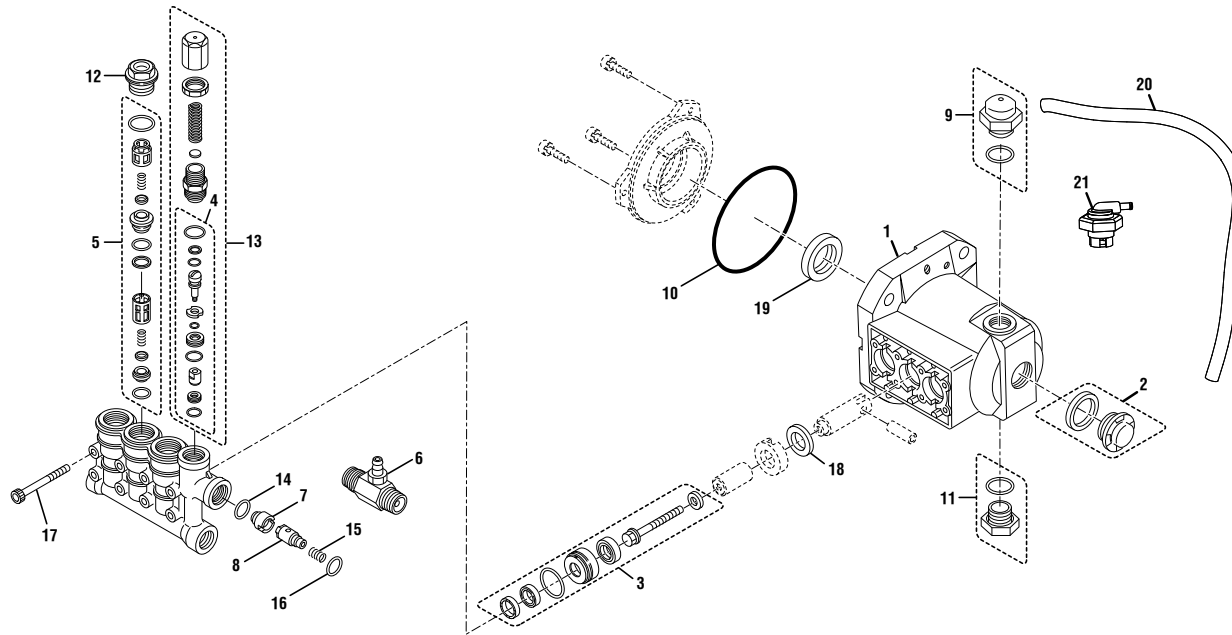

Model No. 986002 (Item No. GV80706)

FIGURE B

KEY	P/N	DESCRIPTION	QTY	PIÈCE RÉF.	DESCRIPTION	QTÉ	REF. N/P	DESCRIPCIÓN	CANT.
1	20000540	Pump Assembly (Inc. Key Nos. 2-9 and 11-20).....	1	20000540	Ensemble de pompe (incl. lég. réf. 2-9 et 11-20).....	1	1 20000540	Conjunto de bomba (incl. núm. ref. 2-9 y 11-20)	1
2	20000490	Bubble Oil Gauge w/Gasket	1	20000490	Jauge d'huile à bulle d'air avec joint statique.....	1	2 20000490	Indicador de burbuja de aceite con junta	1
3	20000491	Seal Kit.....	1	20000491	Kit de joint.....	1	3 20000491	Kit del sello.....	1
4	20000492	O-Ring Kit.....	1	20000492	Kit de joint torique en O.....	1	4 20000492	Kit del anillo en "O".....	1
5	20000493	Valve Kit (Set of 3).....	1	20000493	Kit de valve (ensemble de 3).....	1	5 20000493	Kit del válvula (juego de 3)	1
6	20000494	Chemical Injector.....	1	20000494	Injecteur chimique	1	6 20000494	Inyector químico.....	1
7	20000495	Check Valve Seat.....	1	20000495	Clapet antiretour assise.....	1	7 20000495	Válvula de retención asiento	1
8	20000496	Check Valve w/O-Ring.....	1	20000496	Clapet antiretour / joint torique en O	1	8 20000496	Válvula de retención / anillo en "O".....	1
9	20000497	Vent Cap (CAT).....	1	20000497	Bouchon d'évent (CAT).....	1	9 20000497	Tapa de ventilación (CAT).....	1
10	20000498	Tube (Optional, 11 in.).....	1	20000498	Tube (facultatif, 11 po).....	1	10 20000498	Tubo (opcional, 11 pulg.).....	1
11	20000499	Drain Plug	1	20000499	Bouchon de vidange.....	1	11 20000499	Tapón de drenaje.....	1
12	20000501	Plug.....	2	20000501	Bouchon	2	12 20000501	Tapón.....	2
13	20000502	Unloader Assembly (Inc. Key No. 4).....	1	20000502	Ensemble déchargeur (incl. pièce réf. 4)	1	13 20000502	Conjunto del descargador (incl. pza. núm. ref. 4)	1
14	20000503	O-Ring	1	20000503	Joint torique en O	1	14 20000503	Anillo en "O"	1
15	20000504	Spring	1	20000504	Ressort	1	15 20000504	Resorte.....	1
16	20000505	O-Ring	1	20000505	Joint torique en O	1	16 20000505	Anillo en "O"	1
17	20000506	Bolt (M6)	8	20000506	Boulon (M6)	8	17 20000506	Perno (M6).....	8
18	20000507	O-Ring	1	20000507	Joint torique en O	1	18 20000507	Anillo en "O".....	1
19	20000508	Oil Seal.....	1	20000508	Joint d'huile	1	19 20000508	Aceite el sello	1
20	20000509	Oil Seal.....	1	20000509	Joint d'huile	1	20 20000509	Aceite el sello	1
21	20000510	Vent Cap (Optional).....	1	20000510	Bouchon d'évent (facultatif).....	1	21 20000510	Tapa de ventilación (opcional).....	1